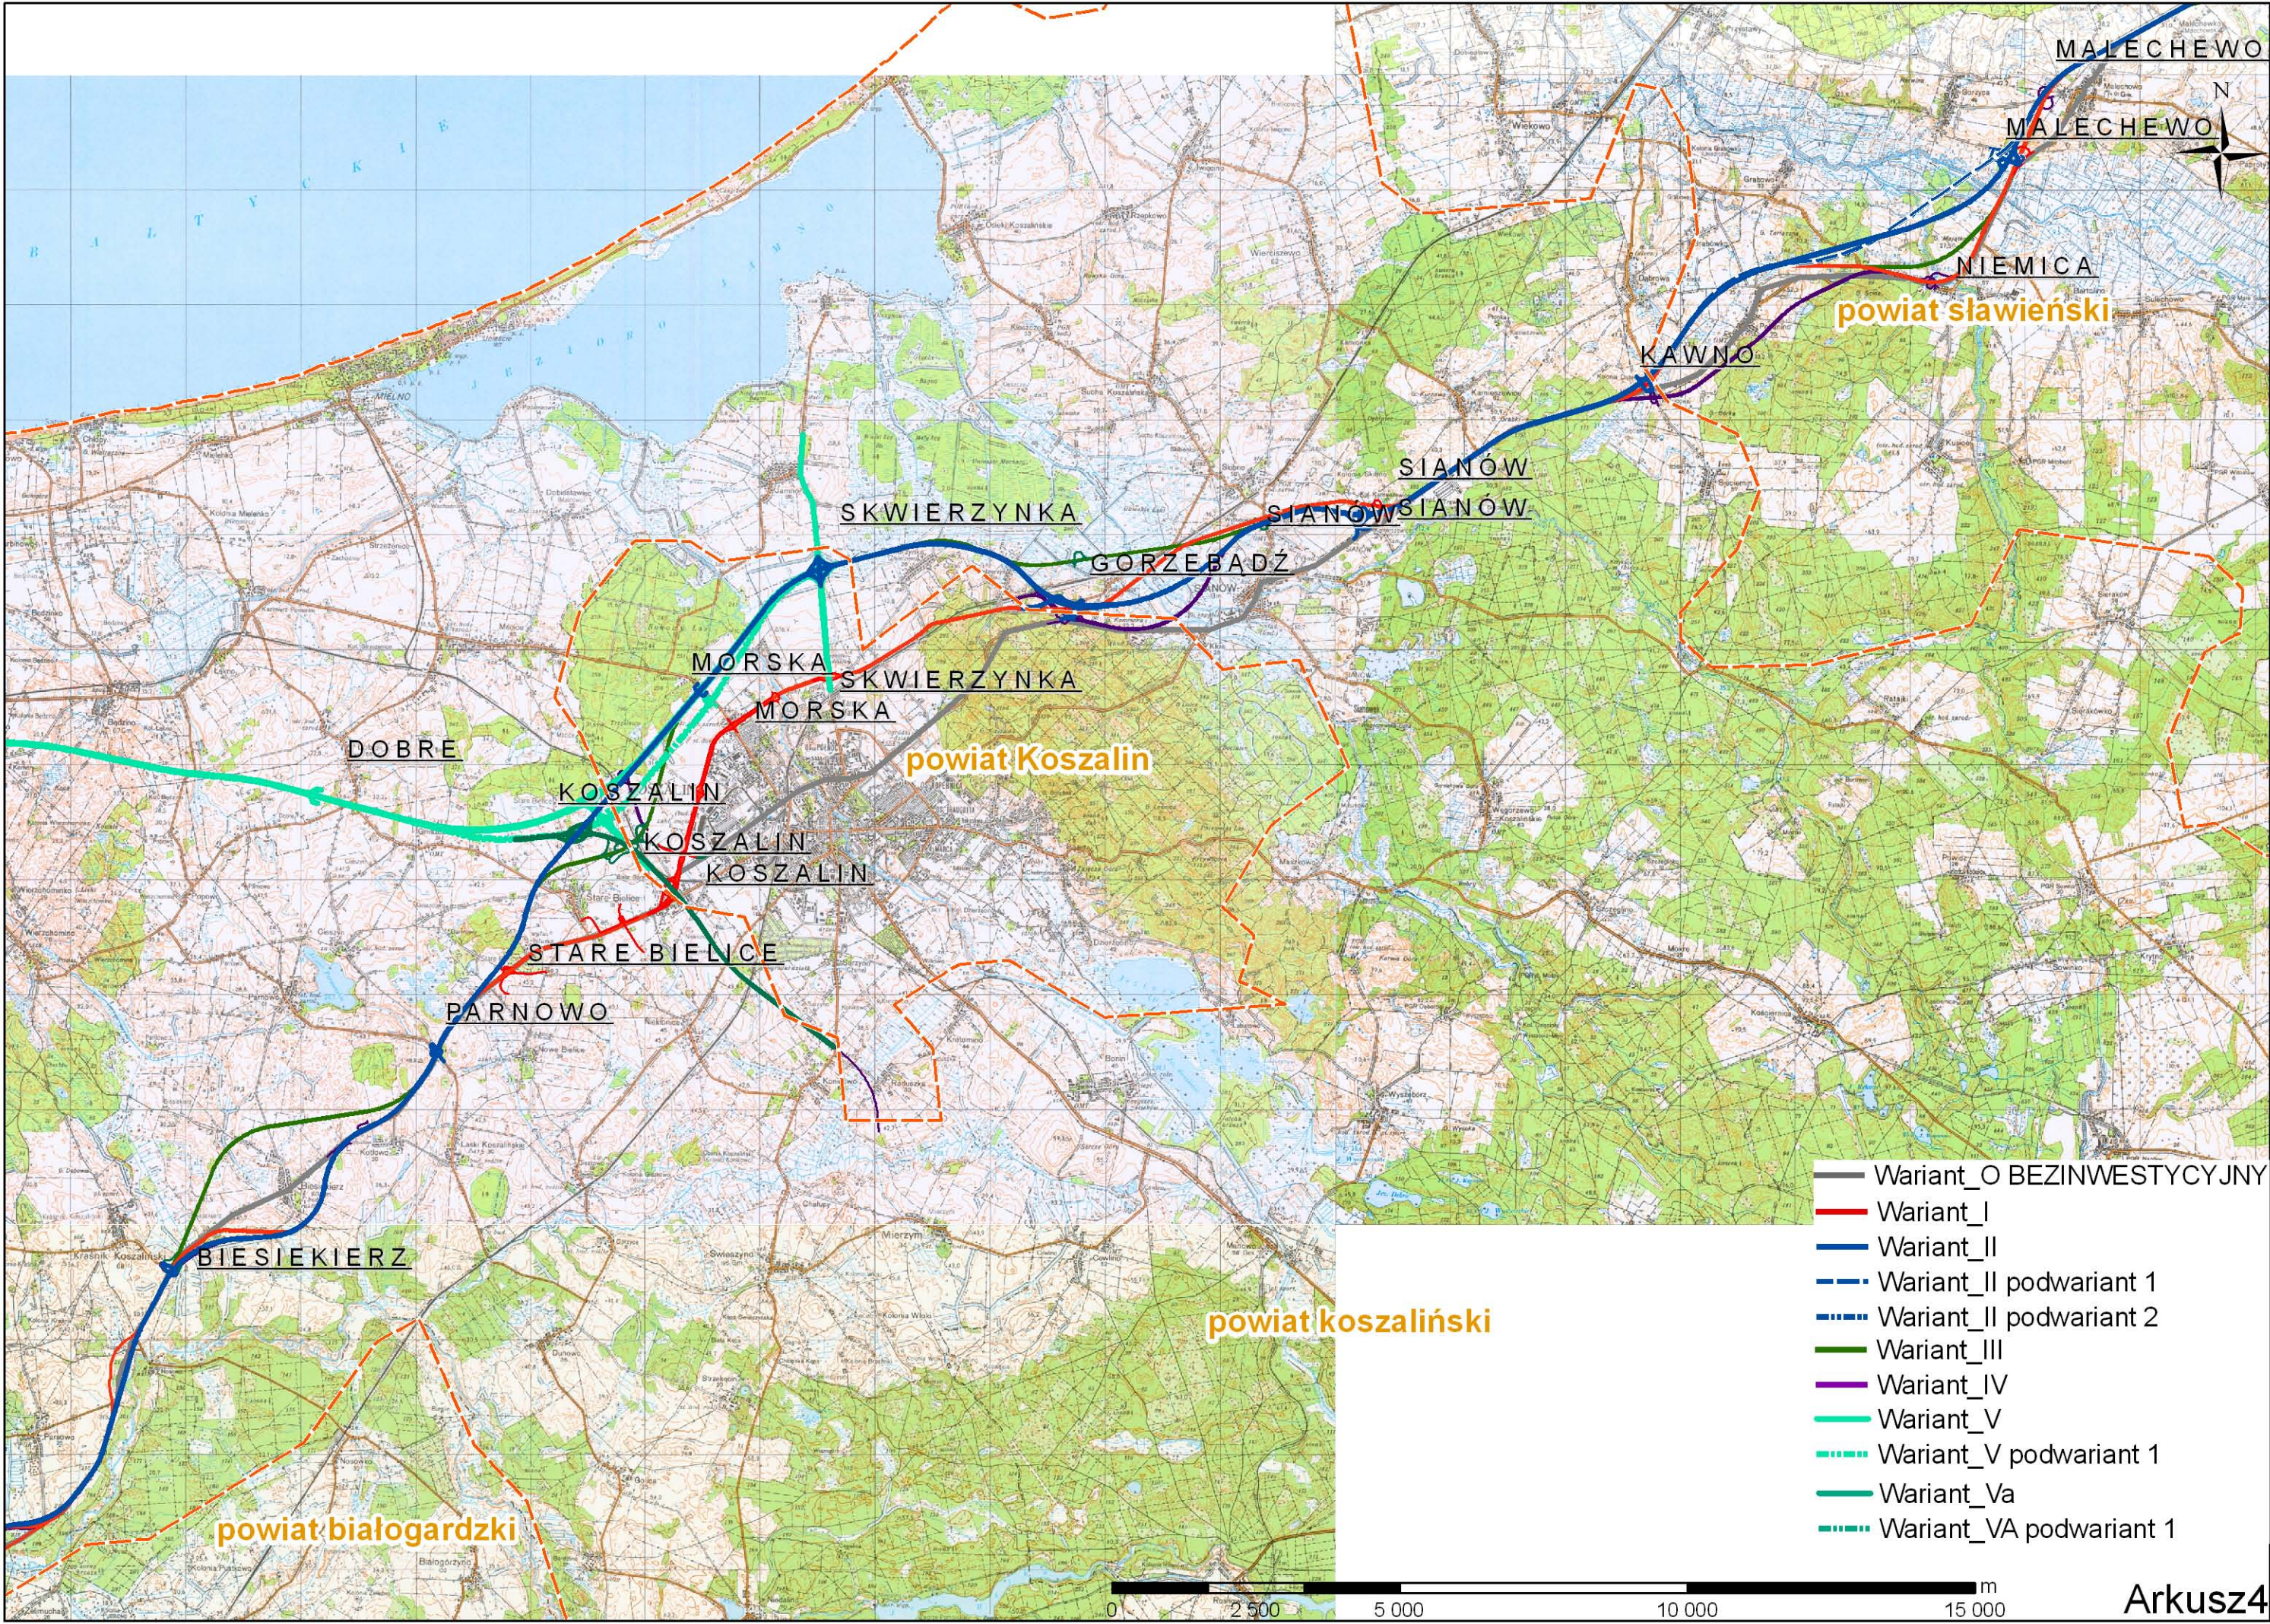

- Wariant_O BEZINWESTYCYJNY
- Wariant_I
- Wariant_II
- - - Wariant_II podwariant 1
- · · · Wariant_II podwariant 2
- Wariant_III
- Wariant_IV
- Wariant_V
- · · · Wariant_V podwariant 1
- Wariant_Va
- · · · Wariant_VA podwariant 1

0 2 500 5 000 10 000 15 000 m